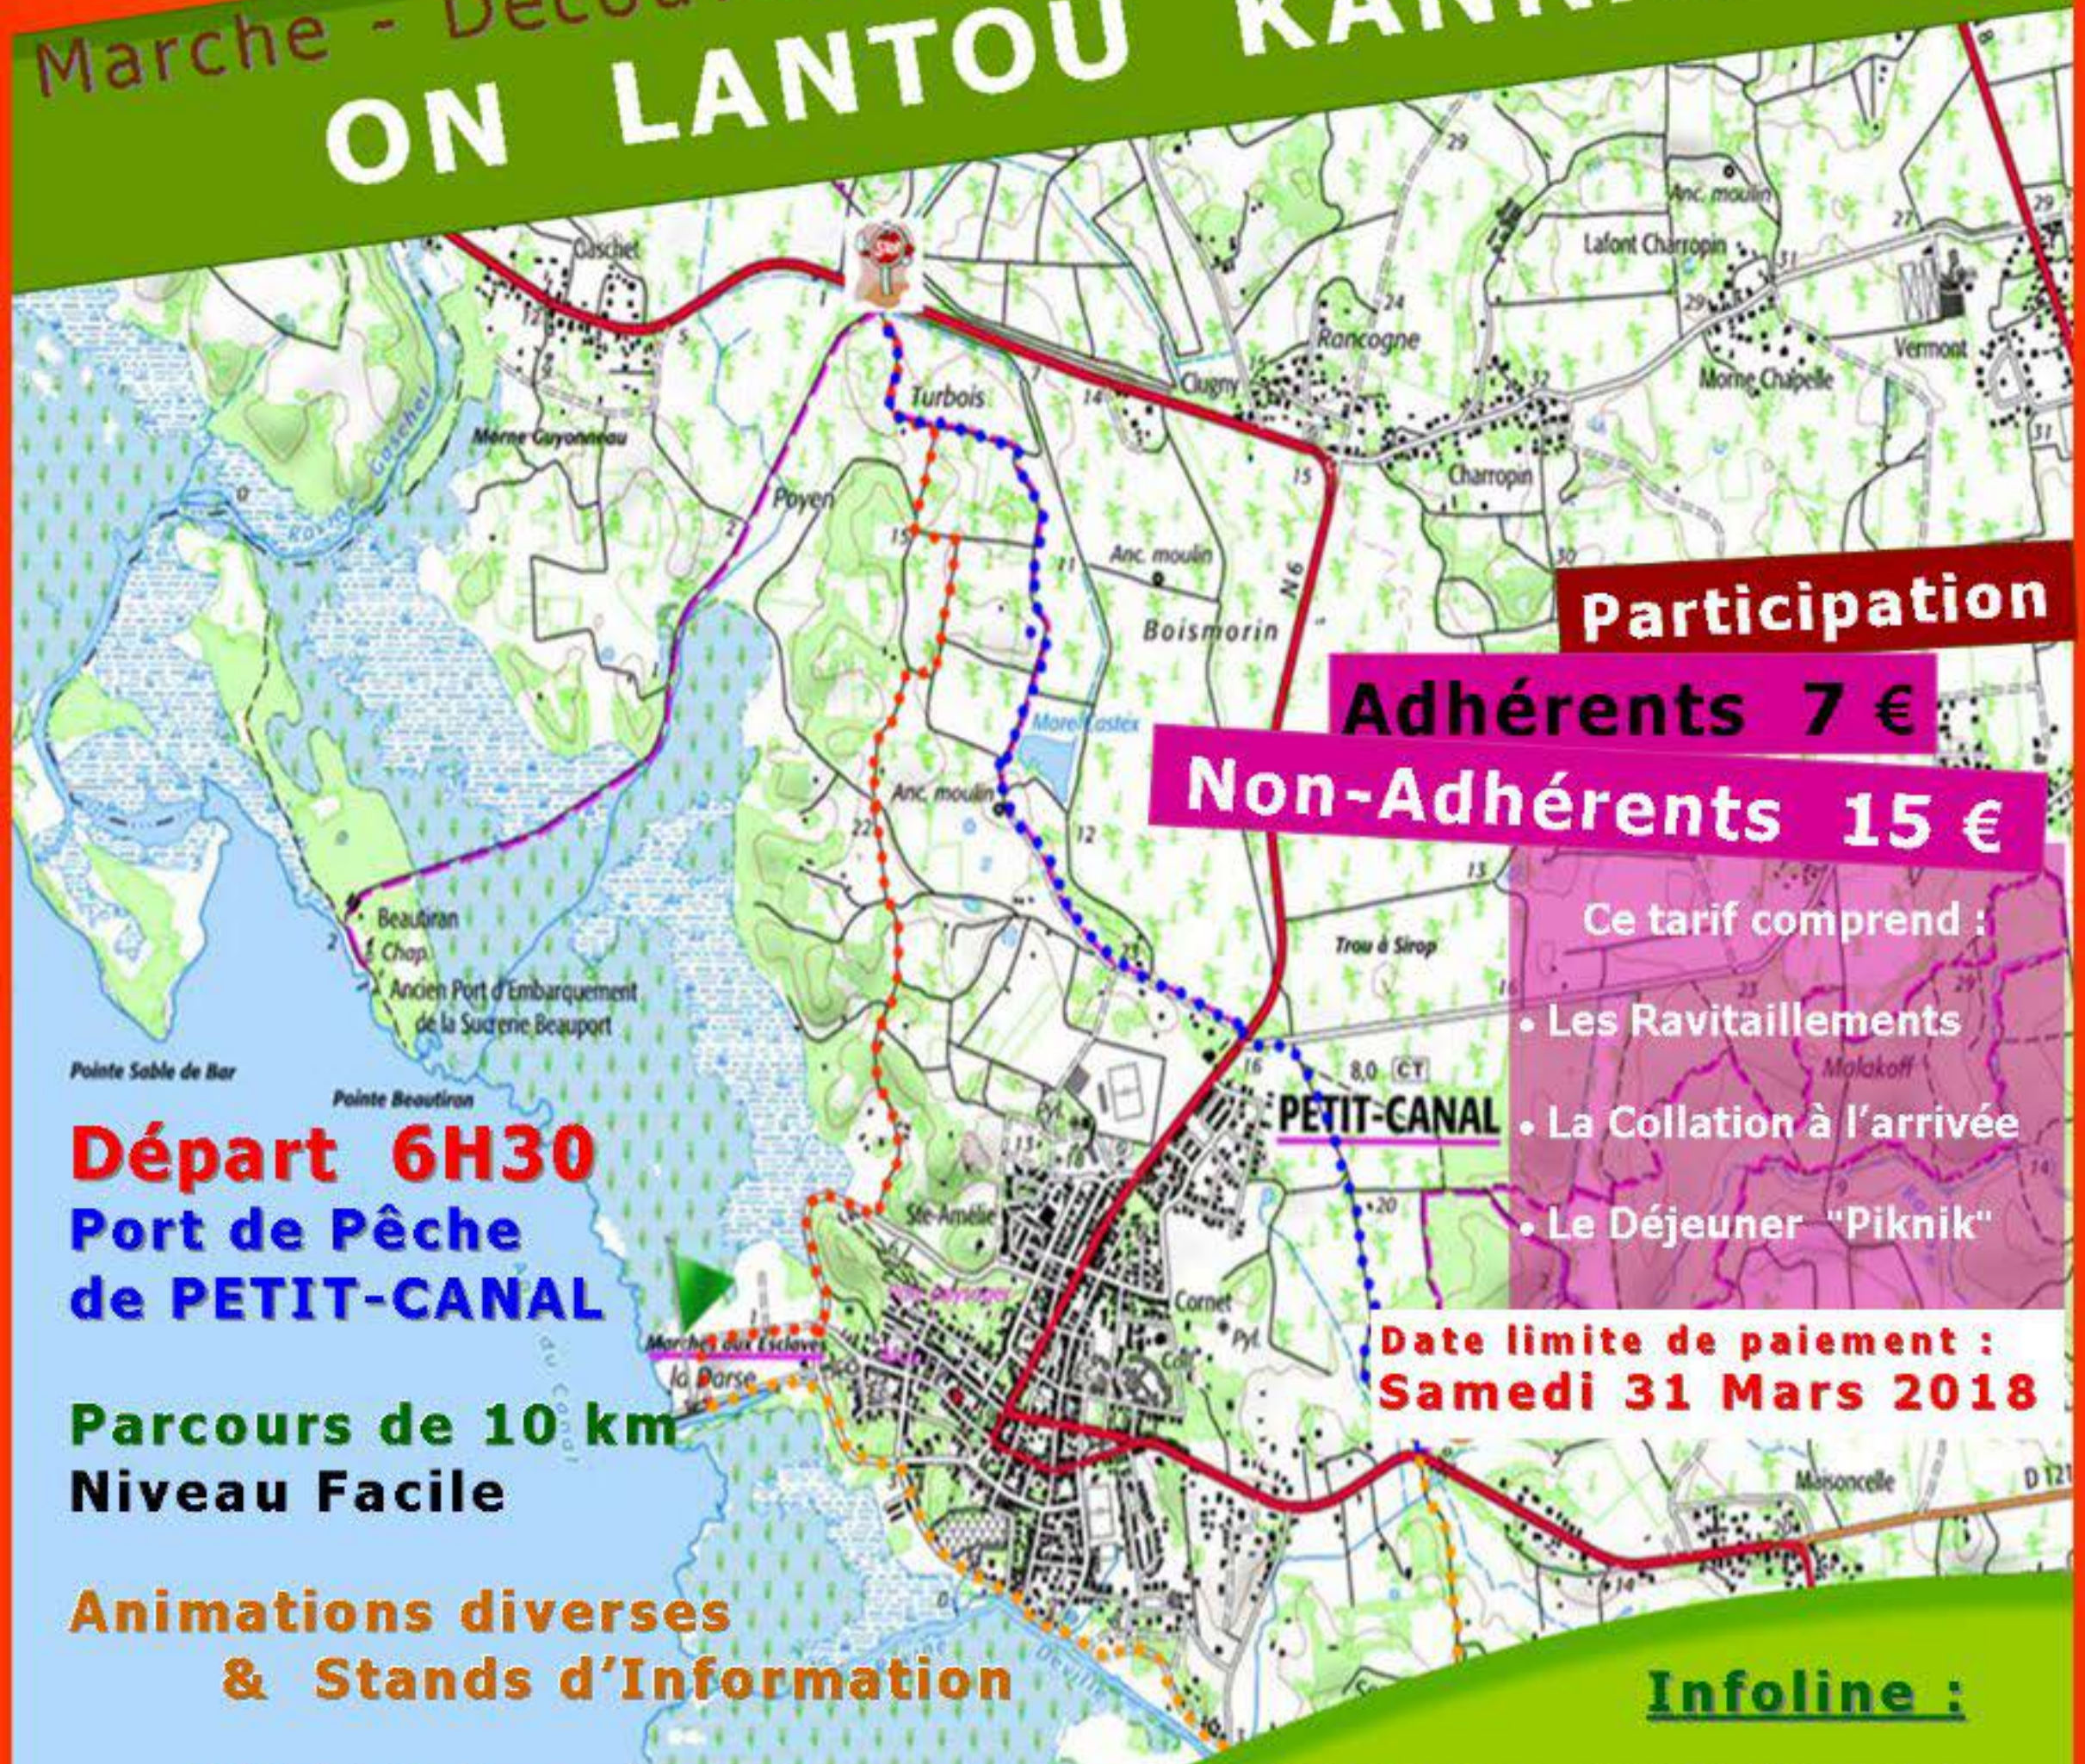

Association ROUJOL MAIN EN MAIN

**DIMANCHE 08 AVRIL 2018**

Marche - Découverte " Bèl Maché Pou Bèl Santé "

**ON LANTOU KANNAL**

**Participation**

**Adhérents 7 €**

**Non-Adhérents 15 €**

Ce tarif comprend :

- Les Ravitaillements
- La Collation à l'arrivée
- Le Déjeuner "Piknik"

**Date limite de paiement : Samedi 31 Mars 2018**

**Départ 6H30**  
**Port de Pêche de PETIT-CANAL**

**Parcours de 10 km**  
**Niveau Facile**