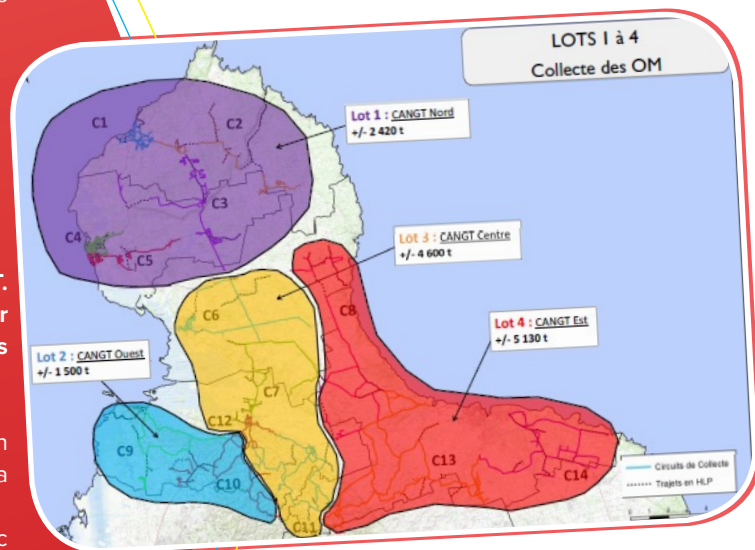

Les circuits de collecte ont été redessinés, et sont désormais intercommunaux, au-delà des limites communales.

LOT 1 - CANGT NORD		
	JOUR	Lieu
Circuit 1	LUNDI JEUDI	BOURG D'ANSE BERTRAND (dont Macaille, Sans-fenêtre); Vigie
Circuit 2	MARDI VENDREDI	SECTIONS D'ANSE BERTRAND Beaufond, Lacroix, Mon trésor, Pressec, Saint Jacques (Hipp.), Massieux, Fond Rose, plage de Porte d'enfer, Bellevue, Campêche, Mahaudière, Grande Vigie.
Circuit 3	MARDI VENDREDI	SECTIONS DE PORT LOUIS Beauplan, Belair-Leborgne, Pichon, Pelletan, Haut-la-Montagne, Guéry, La-font-Gouttière, Monroc, Pré Cassis, Go-
Circuit 4	LUNDI JEUDI	BOURG DE PORT LOUIS 1 (NORD) : rue Gambetta jusqu'à la plage du souffleur, front de mer jusqu'à Pouzzole
Circuit 5	LUNDI JEUDI	BOURG DE PORT LOUIS 2 (SUD) : rue Gambetta jusqu'au port de pêche, front de mer jusqu'à Barbotteau + Sylvain, Lalanne, Beauport, Brument, Belin, Vaugirard.