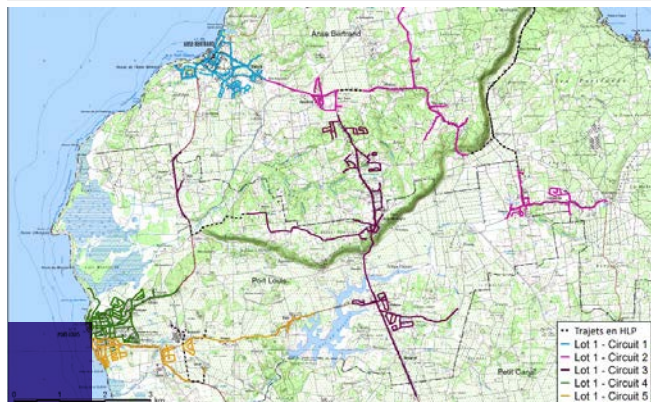

Les circuits de collecte ont été redessinés, et sont désormais intercommunaux, au-delà des limites communales.

LOT 1 - CANGT NORD		
	JOUR	Lieu
Circuit 1	LUNDI JEUDI	BOURG D'ANSE BERTRAND (dont Macaille, Sans-fenêtre); Vigie
Circuit 2	MARDI VENDREDI	SECTIONS D'ANSE BERTRAND Beaufond, Lacroix, Mon trésor, Pressec, Saint Jacques (Hipp.), Massieux, Fond Rose, plage de Porte d'enfer, Bellevue, Campêche, Mahaudière, Grande Vigie.
Circuit 3	MARDI VENDREDI	SECTIONS DE PORT LOUIS Beauplan, Belair-Leborgne, Pichon, Pelletan, Haut-la-Montagne, Guéry, La-font-Gouttière, Monroc, Pré Cassis, Go-
Circuit 4	LUNDI JEUDI	BOURG DE PORT LOUIS 1 (NORD) : rue Gambetta jusqu'à la plage du souffleur, front de mer jusqu'à Pouzzole
Circuit 5	LUNDI JEUDI	BOURG DE PORT LOUIS 2 (SUD) : rue Gambetta jusqu'au port de pêche, front de mer jusqu'à Barbotteau + Sylvain, Lalanne, Beauport, Brument, Belin, Vaugirard.