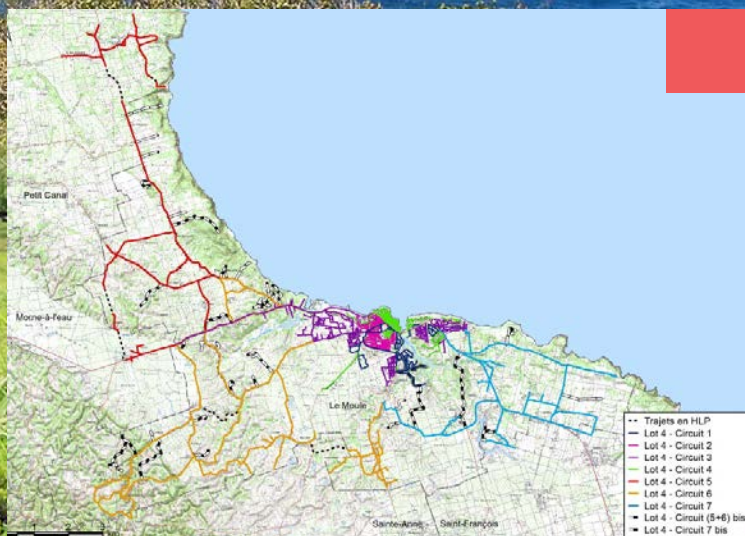

LOT 3 - CANGT CENTRE

	JOUR	Lieu
Circuit 1	MARDI VENDREDI	BOURG DE PETIT-CANAL, GASCHET, VERMONT, BAZIN Bourg de Petit Canal, Gaschet, Clugny, Charropin, Vermont, Les Mangles, Duval, Dumaine, Bazin, Chabert, Maisoncelle
Circuit 2	MARDI VENDREDI	GRANDS BOIS, DÉVARIEUX, BALIN, RICHEVAL, BELCOIN Grands bois, Fond Boucard, Dévarieux, Bon Air, Girard, Bazin, Balin, Roujol, Bonne Terre, Picot, Richeval, Pointe-à-Retz, Belcoin.
Circuit 3	LUNDI JEUDI	ESPÉRANCE, MARCHAND, MATIGNON, JABRUN, MOMPIERRE Espérance, Lasserre, Boisvin, Marchand, Réduit, Engerville, Barthel, Saint-Nicolas, Gascon, Matignon, Massé, Kerloury, Rousseau, Chouloute, Jabrun, Lolo, Brémont, Labatte, Dessale, Lorger, Mompierre
Circuit 4	LUNDI JEUDI SAMEDI	BOURG DE MORNE À L'EAU, Brion, Espérance, Rigaud.